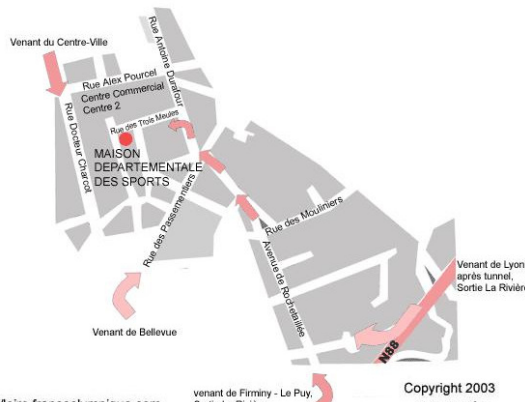

PLAN D'ACCES

MAISON DÉPARTEMENTALE DES SPORTS

4 rue des trois meules

42100 Saint Etienne

04 77 59 56 00

Accès par l'autoroute sortie « La Rivière » puis prendre à droite « avenue de Rochetaillée » puis en bas de l'avenue prendre à gauche (maison des sports)

La Maison Départementale des Sports se situe à proximité du Centre Commercial Centre Deux.

Pour accéder au CDOS Loire (1^{er} étage) sonner au digicode à votre gauche (sélectionner 3-CDOS secrétariat) puis prenez l'ascenseur