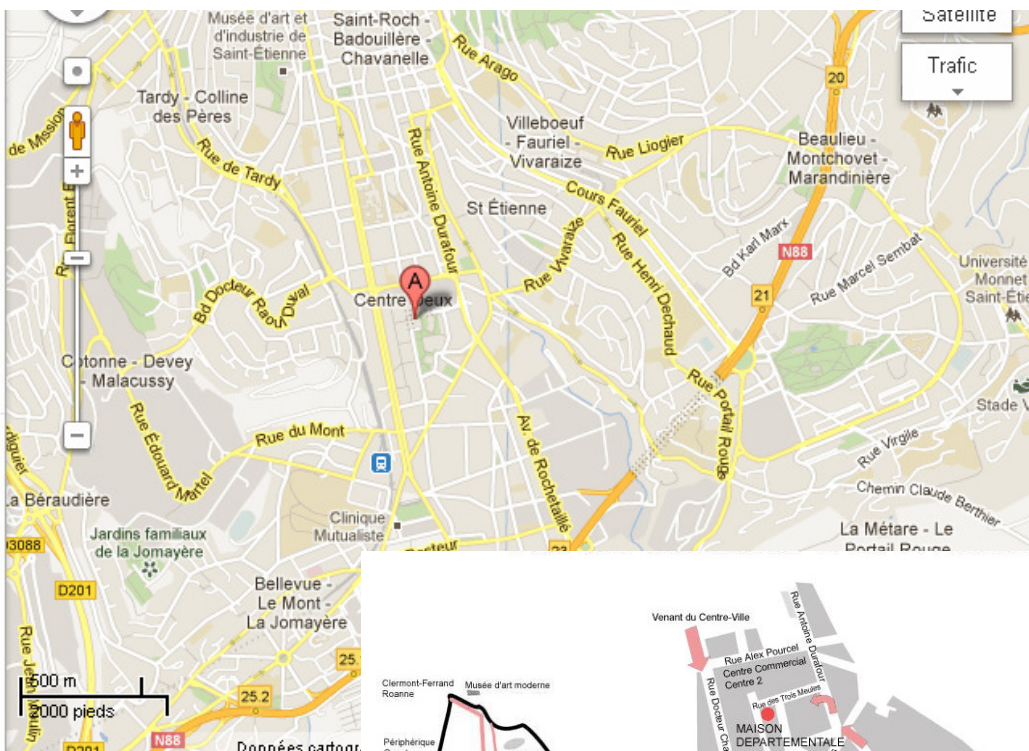

PLAN D'ACCES

MAISON DÉPARTEMENTALE DES SPORTS

4 rue des trois meules

42100 Saint Etienne

04 77 59 56 00

Accès par l'autoroute sortie « La Rivière » puis prendre à droite « avenue de Rochetaillée » puis en bas de l'avenue prendre à gauche (maison des sports)

La Maison Départementale des Sports se situe à proximité du Centre Commercial Centre Deux.

Pour accéder au CDOS Loire (1^{er} étage) sonner au digicode à votre gauche (sélectionner 3-CDOS secrétariat) puis prenez l'ascenseur